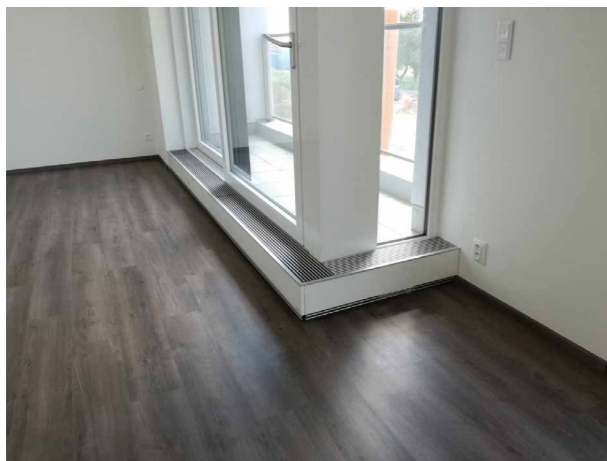

Vytápění

Objekt je vytápěn centrálně plynovými kotly umístěnými v kotelně domu a v objektu je rozveden centrální rozvod tepla.

Před skleněnými plochami (vstup na balkon) jsou otopná tělesa v podlaze - podlahový konvektor s ventilátorem.

Před francouzskými okny Foxstep – otopný schod.

V ojedinělých případech jsou umístěna také otopná tělesa na stěnách- Korado Radik Plan bílá barva

V koupelnách - otopný žebřík Koradolux Linear classic M

FOXSTEP